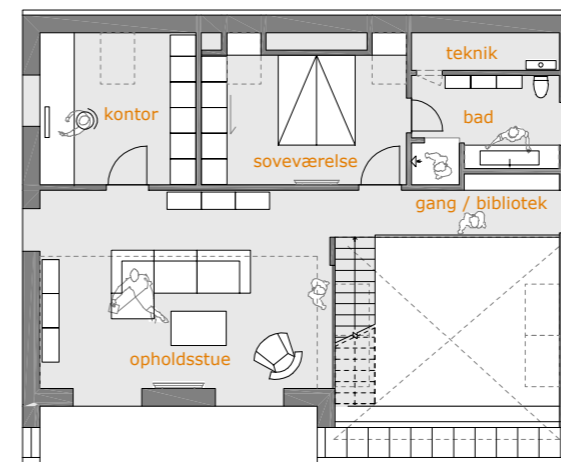

Villaens samlede areal vil blive på i alt 208 kvm.

LEH 208A

I prisen medfølger:

- 208 m2 lavenergi bolig
- Hvidpudsede højsolerede facader
- 3-lags superlavenergivinduer og døre
- Jordvarmeanlæg
- Gulvvarme i alle rum
- Trægulve i værelser og stuer
- Klinker i vådrum og bryggers
- Glatte hvide døre
- Gipslofter
- Bordplader i børneværelser og kontor
- Inventar og hvidevarer - afsat kr. 140.000,-
- Indbygningsskabe i køkken og badeværelser
- Byggeskadeforsikring
- Ex. garage / skur
- Alle priser er incl. moms