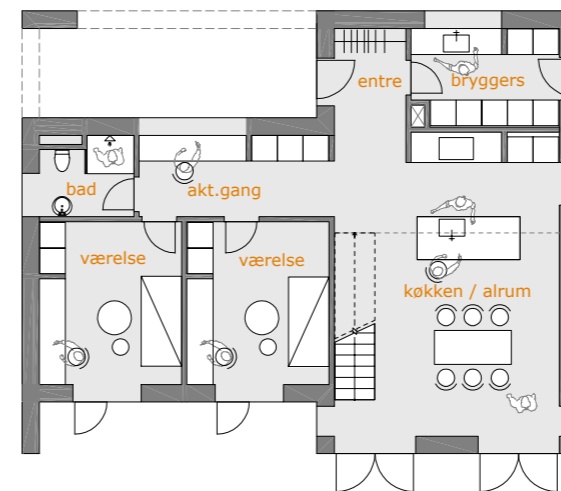

- Lavenergi klasse 1
- Arkitekttegnet kvalitetsvilla
- Eksklusive materialer
- Plankegulve
- Store klinker
- 3-lags super lavenergivinduer
- Jordvarme til opvarmning
- Genvindingsanlæg

....med den markante form og husets frontspids har vi skabt et interessant ydtryk, der giver boligen en stærk individuel identitet....

Lavenergihuse.net - få råd til dine drømme

Nyt lavenergihus med banebrydende design. Arkitekttegnet villa, der opføres i de bedste materialer.

Villaen er resultatet af et nyt huskoncept, som er udviklet til Lavenergihuse.net.

Lavenergihuse.net guider dig og din familie trygt gennem hele byggeprocessen, og vi står for al koordinering med myndigheder og håndværkere. Hos os fokusere vi på tre grundelementer: Luksus, lavenergi og god arkitektur. Husene opføres udelukkende af kvalitetsmaterialer, og alt arbejde udføres af ansvarsbevidste håndværkere.

Hos Lavenergihuse.net sætter vi en stor ære i at udføre kvalitetsbetonet arbejde - hvad enten det drejer sig om håndværket eller rådgivningen, vil du som kunde opleve, at vi sætter punktighed og troværdighed i højsædet.

Villaens samlede areal vil blive på i alt 208 kvm.

LEH 208A

I prisen medfølger:

- 208 m2 lavenergi bolig
- Hvidpudsede højsolerede facader
- 3-lags superlavenergivinduer og døre
- Jordvarmeanlæg
- Gulvvarme i alle rum
- Trægulve i værelser og stuer
- Klinker i vådrum og bryggers
- Glatte hvide døre
- Gipslofter
- Bordplader i børneværelser og kontor
- Inventar og hvidevarer - afsat kr. 140.000,-
- Indbygningsskabe i køkken og badeværelser
- Byggeskadeforsikring
- Ex. garage / skur
- Alle priser er incl. moms

Priser fra.....kr. 2.695.000,-